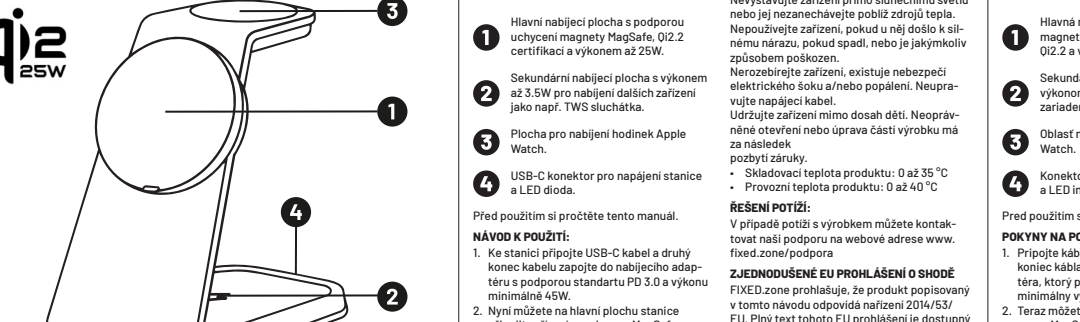

FIXED MAGPOWERSTATION ALU

NÁVOD POUŽITÍ / PRŮBĚŽITĚ TENTO MANUÁL.
Před použitím si přečtěte tento manuál.
NÁVOD NA POUŽITÍ:
1. Ke stanici připojte USB-C kabel a druhý konec kabelu zapojte do nabíječného adaptéru s podporou standardu PD 3.0 a výkonu minimálně 45 W.
2. Teprve můžete připojit zařízení s podporou MagSafe k hlavnímu portu stanice, připojit zařízení s podporou MagSafe, dříve magnetně vsunete se automaticky přichytí a začne nabíjet. Na sekundární plochu můžete připojit zařízení s podporou bezdrátového nabíjení např. bezdrátová sluchátka, telefon apod.
3. Třetí nabíječní plocha je určena pro nabíjení hodinek Apple Watch. Položte tedy hodinky na nabíječku, které se pomocí magnetu přichytí a započne nabíjení.

INDIKACE LED DIODY:
Připraveno k nabíjení - svítí bílá

SPECIFIKACE PRODUKTU:
Vstup: 9V/3A, 12V/3A, 15V/3A (MAX)
Hlavní nabíječní plocha: 5W, 7.5W, 10W, 15W, 25W (MAX) (MPP) Qi2.2
Sekundární nabíječní plocha: 3.5W (MAX)
Nabíječní plocha pro Apple Watch: 5W (MAX)
Rozměry: 118x107x68 mm
Váha: 145g
Materiál: PC-ABS+silnitna hliniku
Frekvence bezdrátového nabíjení: 360kHz
Frekvence bezdrátového nabíjení sekundární plochy: 110kHz-205kHz
Frekvence bezdrátového nabíjení pro Apple Watch: 1.78 MHz
Efektivita: >75%

SOUČÁSTI BALNĚ:
1x Nabíječní stanice FIXED MagPowerStation Alu
1x Uživatelský manuál
1x USB-C kabel

POZNÁMKY:
Na výrobek se vztahuje záruka podle zákonných předpisů platných v zemi, kde je prodáván. V případě problému se servísem se obraťte na prodejce, u něhož jste zařízení zakoupili.
FIXED nepřebírá odpovědnost za škody způsobené nevhodným používáním produktu.
PEČE O VÝROBKEM A ÚDRŽBA
K čištění těla produktu používejte jemnou látku.

BEZPEČNOSTNÍ OPATŘENÍ
Zařízení nevystavujte déle než sňehu a neponořujte jej do vody.
Nenechávejte zařízení v autombili na slunci. Nevystavujte zařízení přímo slunečnímu světlu nebo jej nezachraňte pobliž zdrojů tepla. Nepoužívejte zařízení, pokud u něj došlo k silnému nárazu, pokud spadl, nebo je jakýmkoli způsobem poškozen.
Nerozobírejte zařízení, existuje nebezpečí elektrického šoku a/nebo popálení. Nepoužívejte nabíječky kabel.
Udržujte zařízení mimo dosah dětí. Neoprávněně otevřené nebo úprava výrobku bude mat za následek zrušení záruky.
- Skladovací teplota produktu: 0 až 35 °C
- Prevádzková teplota produktu: 0 až 40 °C
ŘEŠENÍ PROBLÉMŮ:
Ak máte s produktom akékoľvek problémy, môžete kontaktovať náš tím podpory na adrese www.fixed.zone/podpora

BEZPEČNOSTNÍ OPATŘENÍ
Nevystavujte zařízení déle než sňehu a neponořujte ho do vody.
Nenechávejte zařízení v aute na priamom slnku.

UZIVATELSKÝ MANUÁL