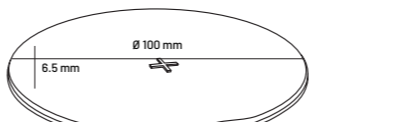

FIXED SLIMPAD – BENUTZERANLEITUNG

GEBRAUCHSANWEISUNG