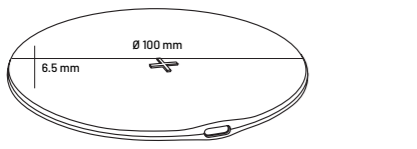

FIXED SLIMPAD – ANVÄNDARMANUAL

BRUKSANVISNING