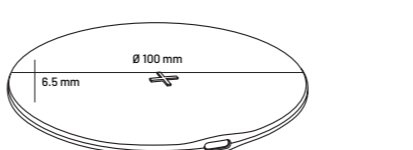

FIXED SLIMPAD – HASZNÁLATI ÚTMUTATÓ

HASZNÁLATI ÚTMUTATÓ