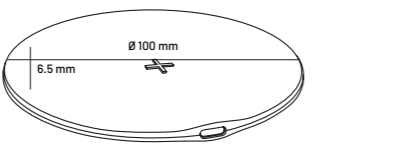

FIXED SLIMPAD – UŽIVATELSKÝ MANUÁL

NÁVOD K POUŽITÍ