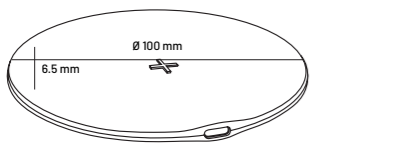

FIXED SLIMPAD – UŽIVATELSKÝ MANUÁL

NÁVOD K POUŽITÍ