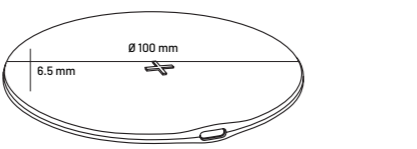

BRUKSANVISNING