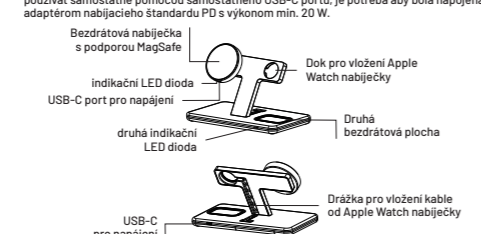

LED INDIKACE

SPECIFIKACE PRODUKTU

SOUČÁSTI BALENÍ

POZNÁMKY

PÉČE O VÝROBKU A OCHRANA

BEZPEČNOSTNÍ UPOZVĚDĚNÍ

FIXED MAGPOWERSTATION UŽIVATELSKÝ MANUÁL

PRÉPŮJEDNÉ A PROČÍTÉTE TENTO MANUÁL