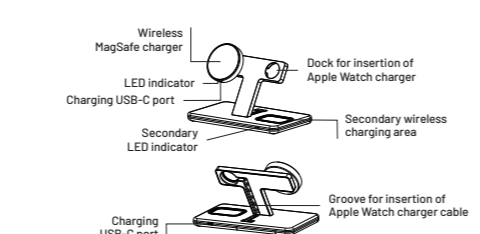

LED INDIKACE

SPECIFIKACE PRODUKTU

SOUČÁSTI BALENÍ

POZNÁMKY

PÉČE O VÝROBKU A OCHRANA

BEZPEČNOSTNÍ UPOZVĚDĚNÍ

FIXED MAGPOWERSTATION BEDIENUNGSANLEITUNG