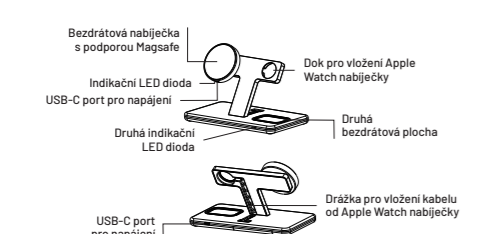

LED INDIKACE

SPECIFIKACE PRODUKTU

SOUČÁSTI BALENÍ

POZNÁMKY

PÉČE O VÝROBKU A OCHRANA

BEZPEČNOSTNÍ UPOZVĚDĚNÍ

FIXED MAGPOWERSTATION UŽIVATELSKÝ MANUÁL

PRÉPŮJEDNÉ A PROČÍTÉTE TENTO MANUÁL