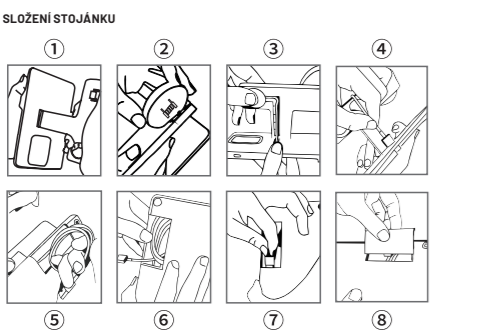

FIXED MAGPOWERSTATION UŽIVATELSKÝ MANUÁL

PRÉPŮJEDNÉ A PROČÍTÉTE TENTO MANUÁL

NAVOD NA POUŽITÍ