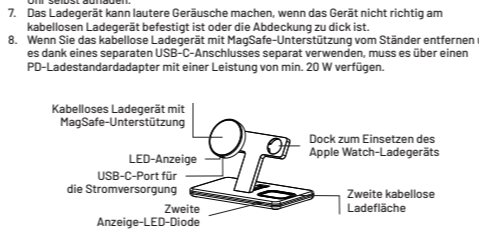

INSTRUKCJE DLA UŻYTKOWNIKÓW

1. Wstaw stojak do podstawy pod kątem 40° 2. Umieść bezprzewodową ładowarkę na stojaku magnetycznym PDU 3. Sprawdź bezprzewodową ładowarkę i stojak magnetyczny PDU 4. Podłącz kabel USB-C do stojaka

LED INDIKACE

SPECIFIKACE PRODUKTU

SOUČÁSTI BALENÍ

POZNÁMKY

PÉČE O VÝROBKU A OCHRANA

BEZPEČNOSTNÍ UPOZVĚDĚNÍ

FIXED MAGPOWERSTATION MODE D'EMPLOI