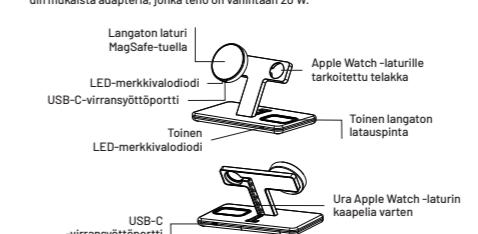

INSTRUKCJE DLA UŻYTKOWNIKÓW

1. Wstaw stojak do podstawy pod kątem 40° 2. Umieść bezprzewodową ładowarkę na stojaku magnetycznym PDU 3. Sprawdź bezprzewodową ładowarkę i stojak magnetyczny PDU 4. Podłącz kabel USB-C do stojaka